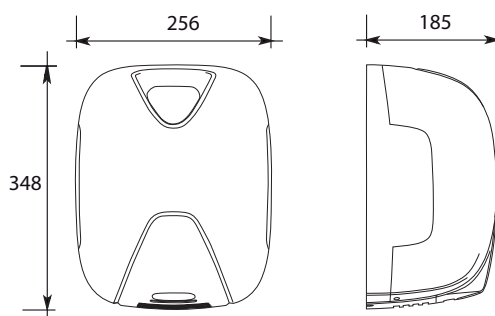

Volume aria	
Air Flow	250 m ³ /h - 75 l/s
Débit d'air	
Peso	
Weight	5,00 Kg
Poids net	
Materiale	
Materials	ABS - Nylon
Matériel	
Marchi di qualità	
Quality marks - certifications	CE
Certification	
Rumorosità (2 mt)	
Noise Level (2 mt)	75 db
Niveau sonore (2 mt)	
Garanzia	3 anni*
Warranty	3 years*
Garantie	3 ans*