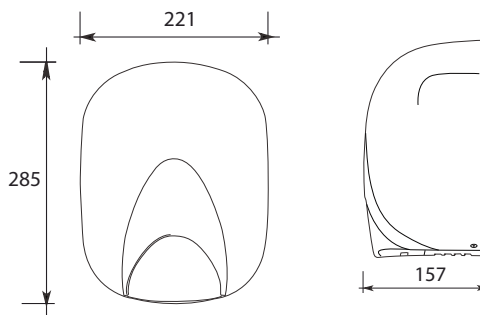

CARATTERISTICHE TECNICHE / TECHNICAL FEATURES / CARACTÉRISTIQUES TECHNIQUES

Funzionamento	Automatico	Volume aria	
Functioning	Automatic	Air Flow	187 m³/h - 52 l/s (1100 W), 126 m³/h - 35 l/s (550 W)
Activation	Automatique	Débit d'air	
Ciri al minuto		Peso	
Tr min	30000 rpm (1100 W) - 26000 rpm (550 W)	Weight	5,00 Kg (Metallo) - 3,00 Kg (ABS)
Révolutions par minute		Poids net	
Grado di protezione elettrica		Materiale	ABS - Alluminio pressofuso
Electrical Protection Level	IP23 - CLASS II	Materials	ABS - Die Cast Aluminium
Isolation électrique		Matériel	ABS - en fonte d'aluminium
Tensione		Marchi di qualità	
Supply Voltage	220 V-240 V	Quality marks - certifications	CE
Tension d'alimentation		Certification	
Potenza totale		Rumorosità (2 mt)	
Total power	1100 W - 550 W	Noise Level (2 mt)	80 db (1100 W) 75 db (550 W)
Puissance totale		Niveau sonore (2 mt)	
Potenza resistenza		Garanzia	3 anni*
Absorption Heating Element	550 W (solo - only - seule mod. HOT)	Warranty	3 years*
Puissance chauffage		Garantie	3 ans*
Potenza motore			
Absorption Motor	1100 W - 550 W		
Puissance moteur			
Dimensioni A x L x P			
Dimensions H x W x D	285 X 221 X 157 mm		
Dimensions H x L x P			
Frequenza			
Frequency	50-60 Hz		
Fréquence			
Velocità aria			
Air Speed	325 km/h (1100 W) - 250 km/h (550 W)		
Vitesse d'air			

↻ * Per le limitazioni di garanzia si vedano le condizioni generali di servizio

🇬🇧 * Limited warranty. Please have a look to the General Warranty Conditions for details and consumables

↻ * Limitations de garantie: revoir Conditions de Garantie Generale