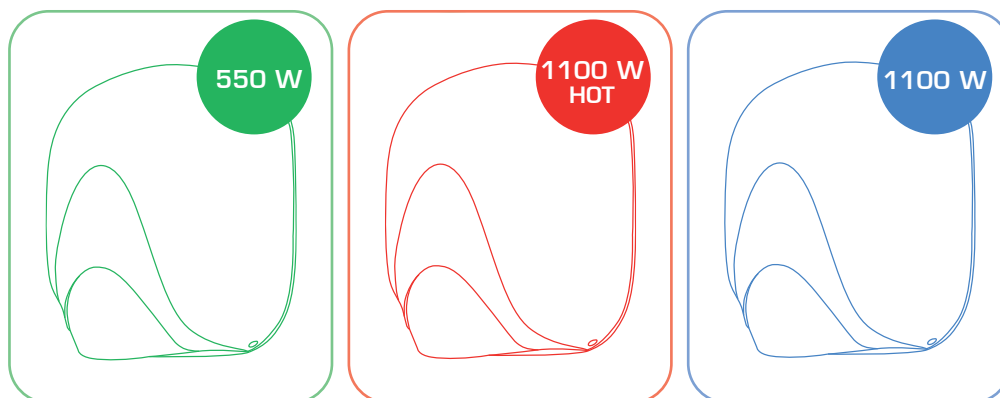

ECO-JET DRYERS

ASCIUGAMANI - HAND DRYERS - SÈCHE-MAINS

550 W - 1100 W

Anti-covid
tested filter

GUIDA ALLA SCELTA / HOW TO CHOOSE / COMMENT CHOISIR

1

SCEGLI: CONO D'ARIA (ECOstream) o LAMA D'ARIA (ECOflow)?

CHOOSE: HOLE (ECOstream) OR BLADE (ECOflow)?

SELECTIONNER: CONE D'AIR (ECOstream) OU LAME D'AIR (ECOflow)?

2

SCEGLI IL MODELLO

CHOOSE THE MODEL

CHOISISSEZ LE MODÈLE

ECOLOGICO: IL MAGGIOR RISPARMIO ENERGETICO

ECO FRIENDLY: ENERGY EFFICIENT

ÉCOLOGIQUE: ÉCONOMIE D'ÉNERGIE ABSOLUE