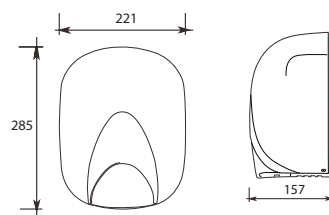

 **DESIGN ELEGANTE**

 **STYLISH DESIGN**

 **DESIGN ÉLÉGANT**

 **COVER IN ALLUMINIO CON VERNICIATURA DI COLORE NERO METALLIZZATO, FINITURA GOFFRATA**

DISPONIBILE PER TUTTE LE VERSIONI 550 - 1100 - 1100 HOT