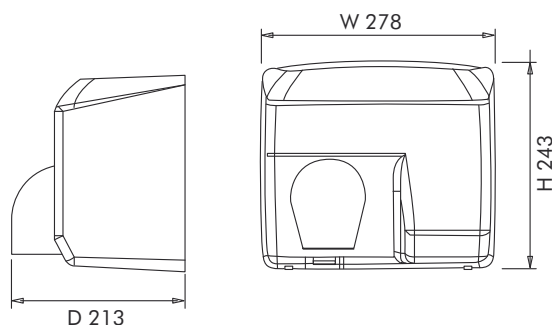

Volume aria	
Air Flow	345 m3/h - 91 l/s
Débit d'air	
Peso	
Weight	4,8 Kg - 9,6 Kg ARIEL SCL
Poids net	
Materiale	Acciaio
Materials	Steel
Matériel	Acier
Marchi di qualità	
Quality marks - certifications	CE
Certification	
Rumorosità (2 mt)	
Noise Level (2 mt)	70 dB
Niveau sonore (2 mt)	
Garanzia	3 anni *
Warranty	3 years *
Garantie	3 ans *